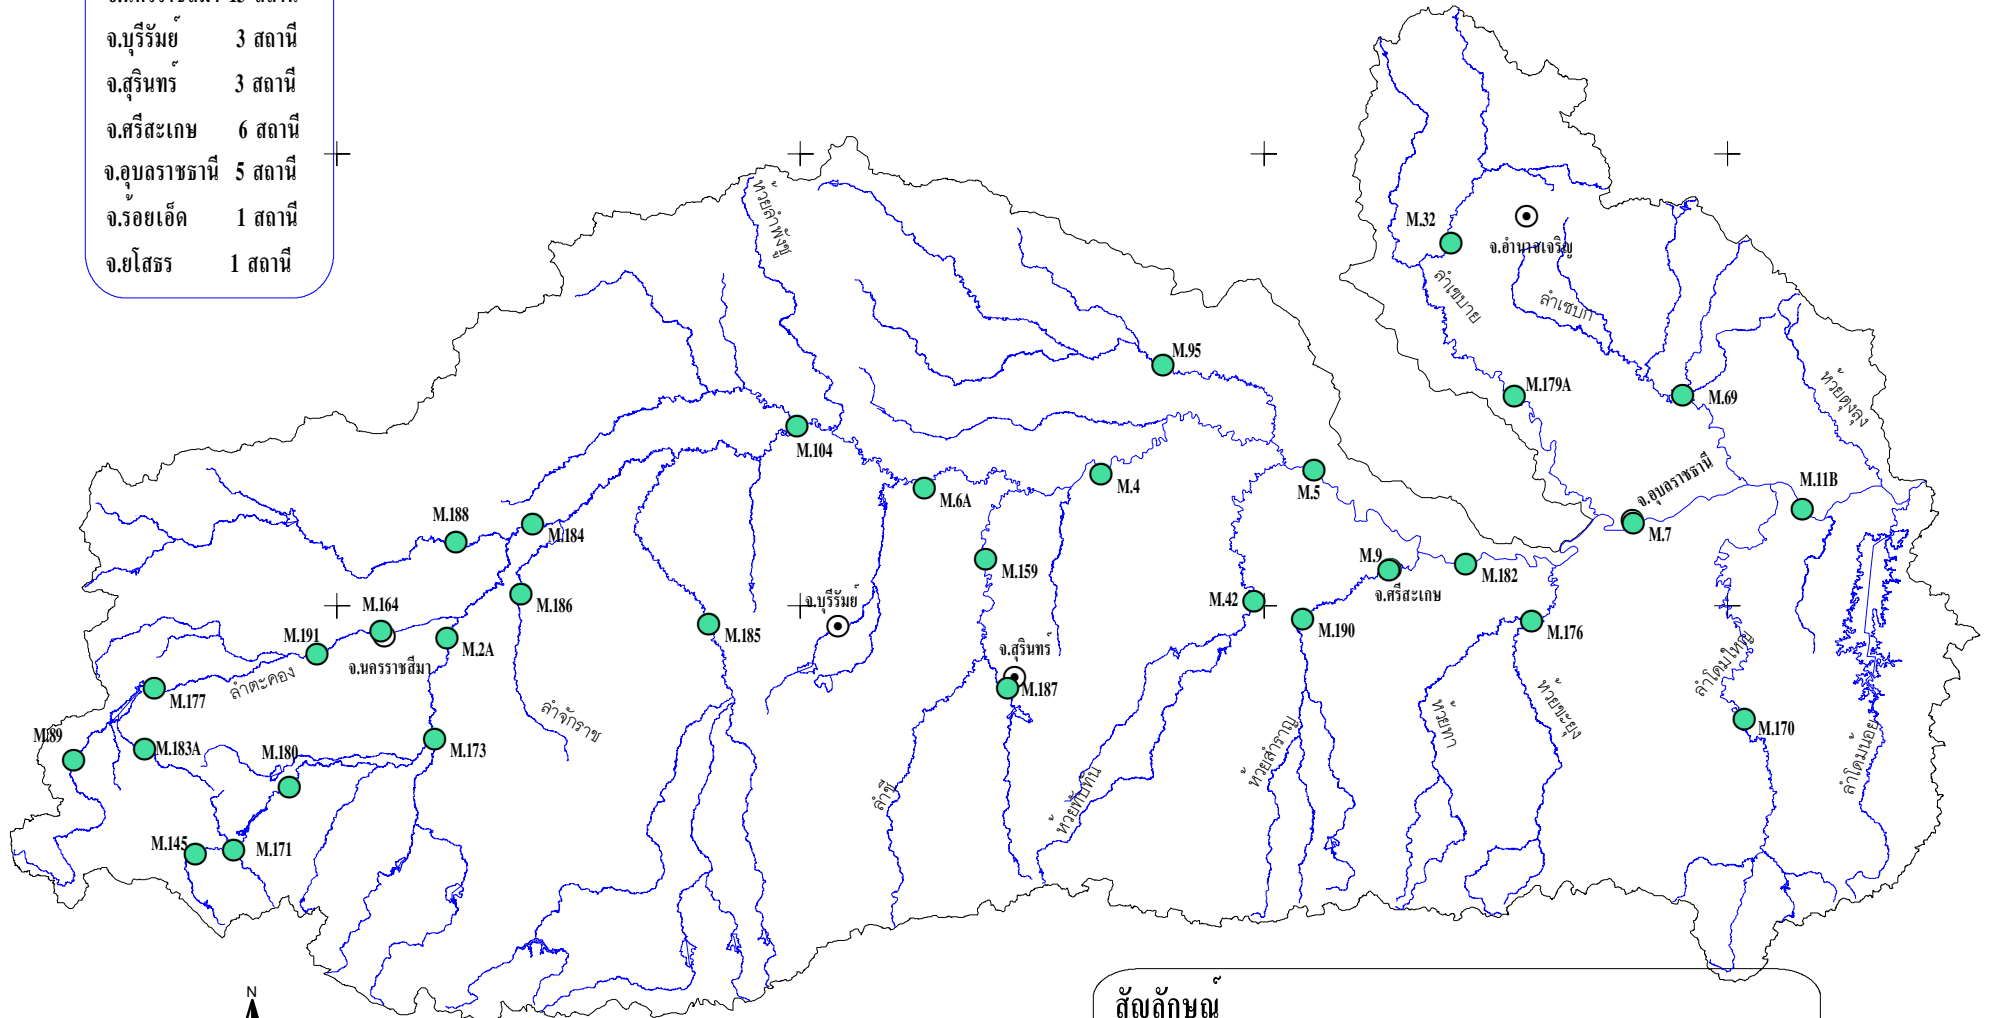

# แผนที่แสดงที่ตั้งสถานีติดตามสภาพน้ำ สุ่มน้ำแม่น้ำมูล ปีนี้ 2561 (32สถานี)

- จ.นครราชสีมา 13 สถานี
- จ.บุรีรัมย์ 3 สถานี
- จ.สุรินทร์ 3 สถานี
- จ.ศรีสะเกษ 6 สถานี
- จ.อุบลราชธานี 5 สถานี
- จ.ร้อยเอ็ด 1 สถานี
- จ.ยโสธร 1 สถานี

**สัญลักษณ์**

- สถานีสำรวจติดตามสภาพน้ำ
- จังหวัด
- ~ แม่น้ำ
- ▬ อ่างหรือเขื่อน

ศูนย์ชุกกวิทยาชลประทานภาคตะวันออกเฉียงเหนือของสงขลาง กรมชลประทาน