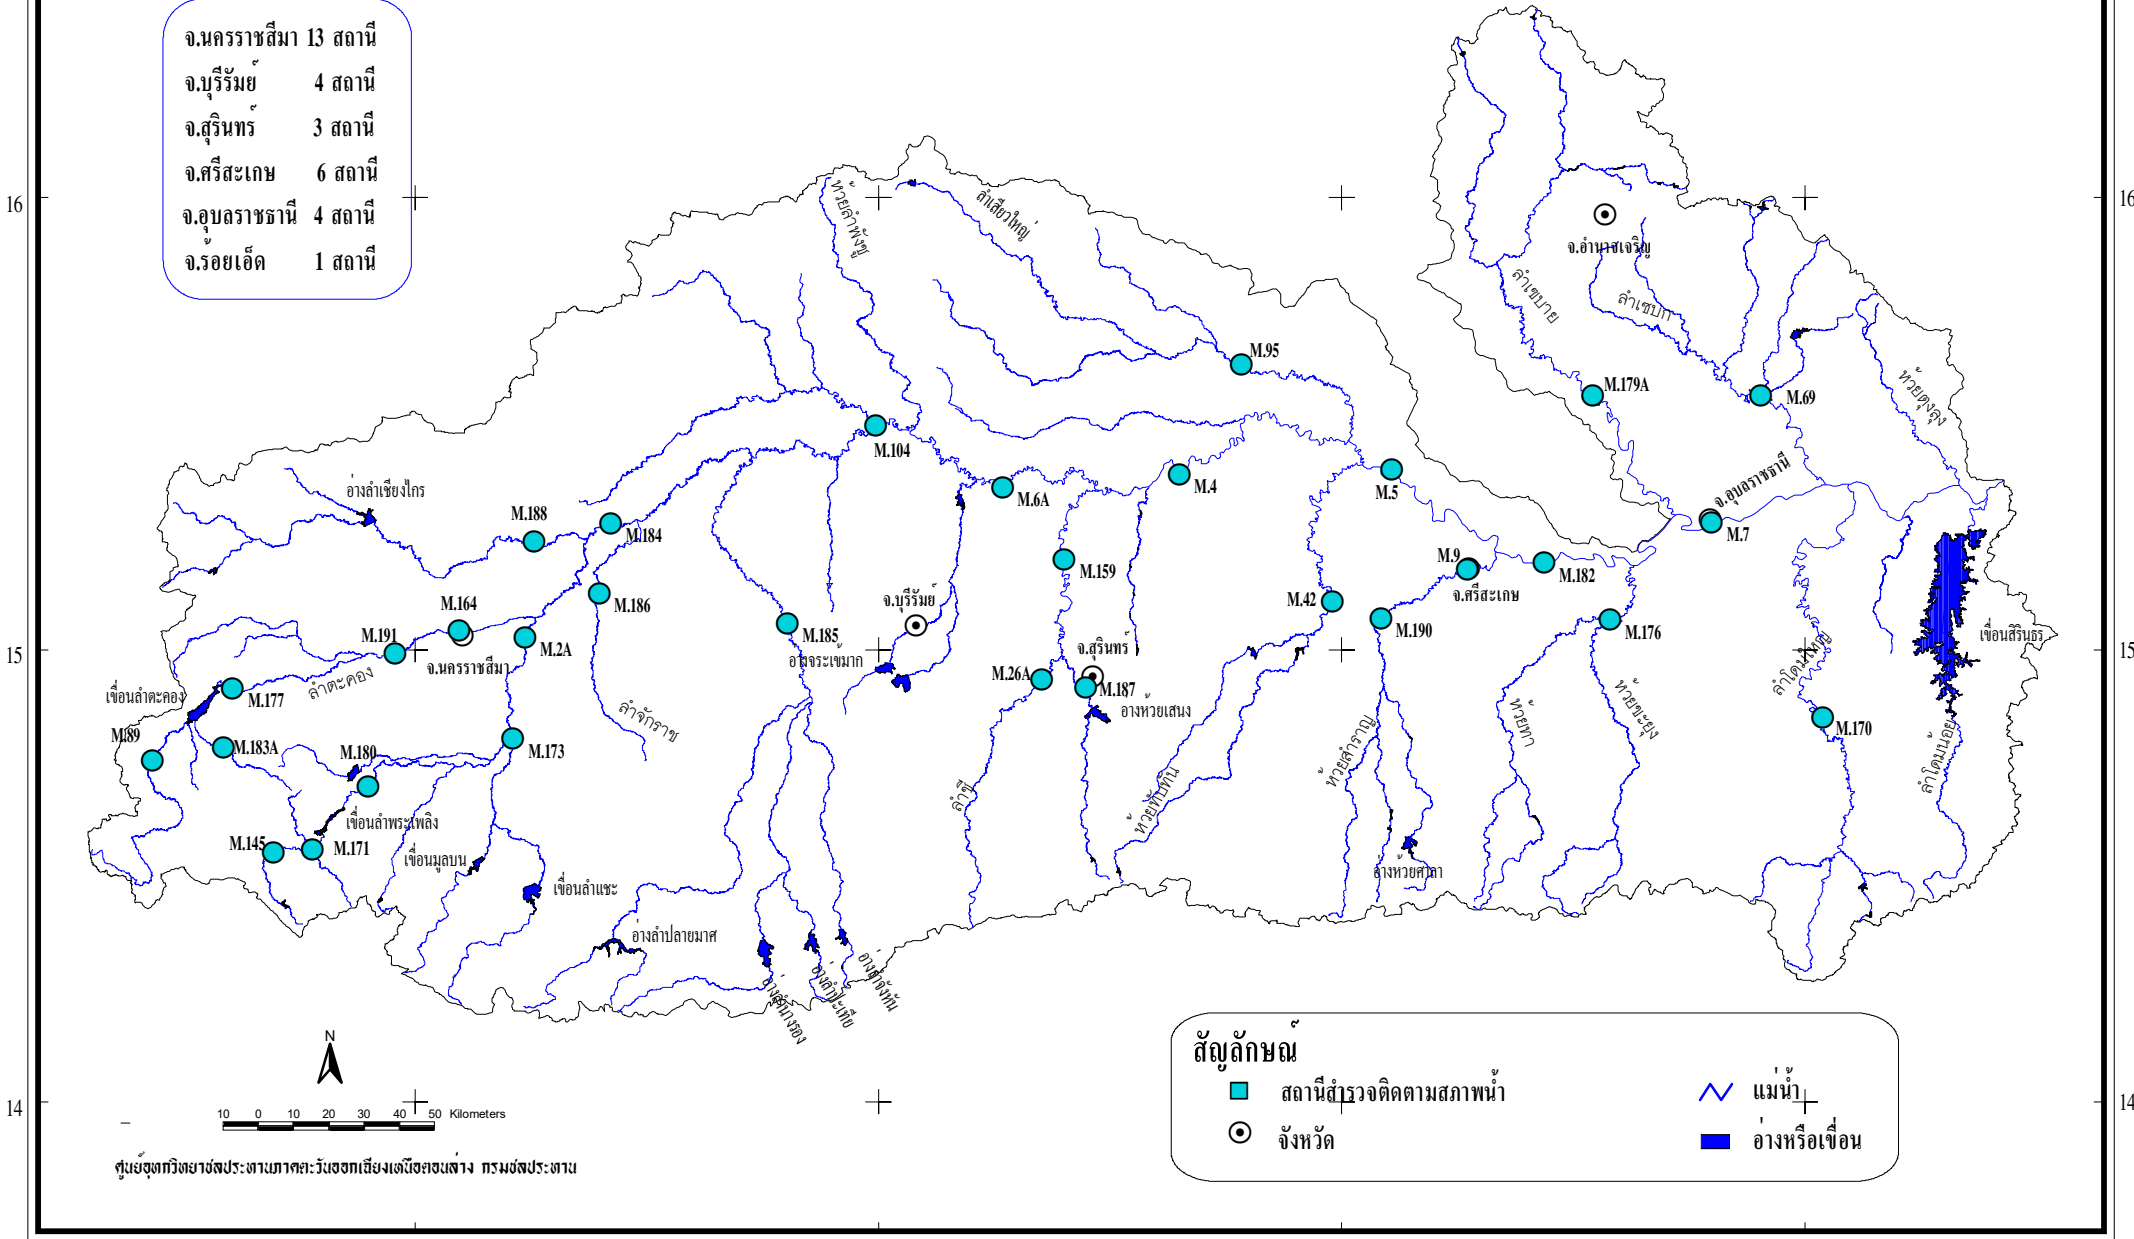

แผนที่แสดงที่ตั้งสถานีวิทยุสภาพน้ำ สุ่มน้ำแม่น้ำมูล ปี 2560 (31สถานี)

จ.นครราชสีมา	13 สถานี
จ.บุรีรัมย์	4 สถานี
จ.สุรินทร์	3 สถานี
จ.ศรีสะเกษ	6 สถานี
จ.อุบลราชธานี	4 สถานี
จ.ร้อยเอ็ด	1 สถานี

สัญลักษณ์

- สถานีสำรวจติดตามสภาพน้ำ
- จังหวัด
- แม่น้ำ
- อ่างหรือเขื่อน

ศูนย์อุตุนิยมวิทยาฯ จ.ปราจีนบุรี-กรมอุตุนิยมวิทยาฯ กรมชลประทาน